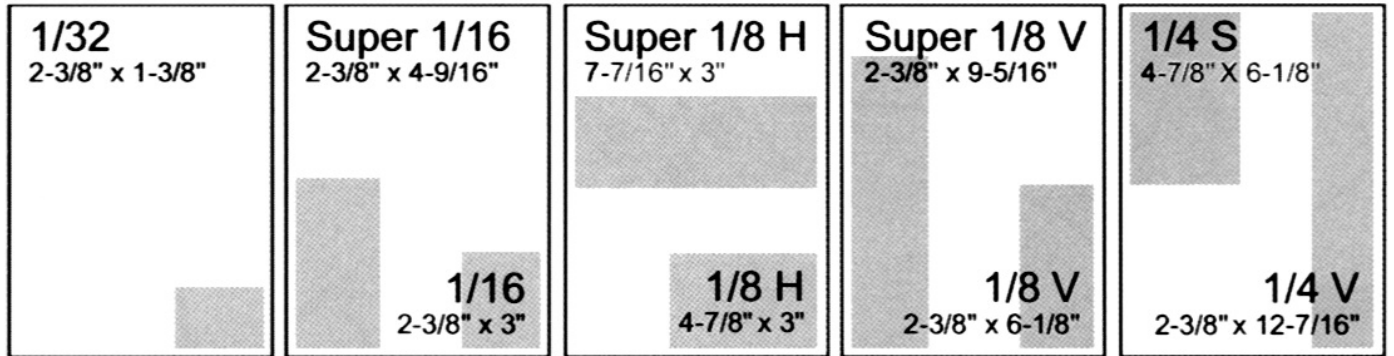

# COURIER NEWS DISPLAY AD SIZES

## Display Ad Sizes

1/32: 2.375 x 1.375      1/16: 2.375 x 3.00      1/8H: 4.917 x 3.00      1/8V: 2.375 x 6.167      1/4S: 4.917 x 6.167  
 Super 1/16: 2.375 x 4.583      Super 1/8: 7.833 x 3.00      Super 1/8V: 2.375 x 9.333      1/4V: 2.375 x 12.50

1/4H: 10.00 x 3.00      3/8V: 4.917 x 9.333      3/8H: 7.833 x 6.167      Front Cover: 7.417 x 4.583      1/2H: 10.00 x 6.167

1/2V: 4.917 x 12.50      Jr Full: 7.833 x 9.333      3/4H: 10.00 x 9.333      3/4V: 7.833 x 12.5      Full: 10.00 x 12.50

### Post Card Image Area:

Horizontal 7.833 x 4.25 Vertical 4.33 x 7.75

**Coupon Book Size: 6.75 x 2.64**